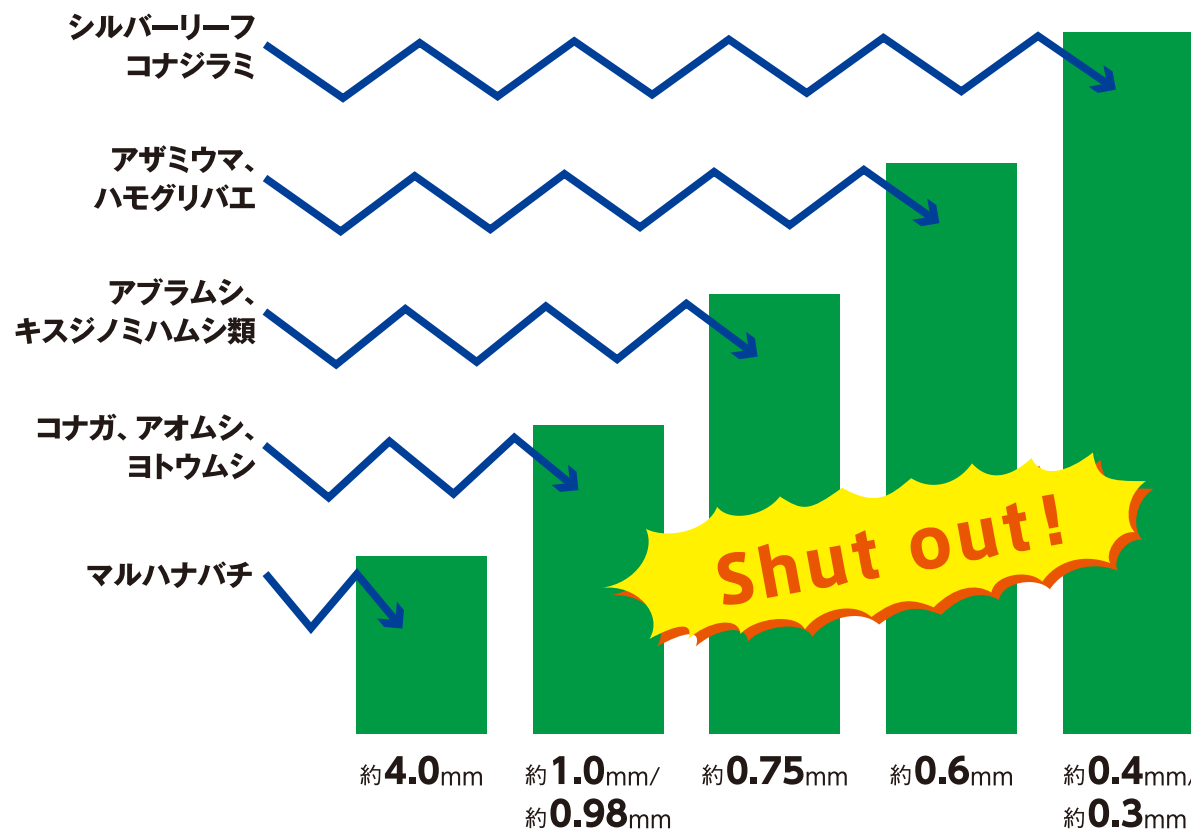

〈侵入防止効果のある害虫例〉

通気性重視

品番/目合い	通気性	開口率	糸の太さ
P-6060 4.0mm		86%	●
S-2000 1.0mm (標準)		71%	●
N-2900 0.75mm		70%	●
N-3330 0.6mm		66%	●
N-4700 0.4mm		62%	●
NST-5500 0.3mm		62%	●

※通気性、糸の太さは数値をイメージ化したものです

耐久性重視

品番/目合い	強度	開口率	糸の太さ
S-2000 1.0mm (標準)		71%	●
N-2220 0.98mm		68%	●
N-3330 0.6mm		66%	●
N-3230 0.6mm		55%	●
N-4700 0.4mm		62%	●
NST-5500 0.3mm		62%	●

※強度：単位面積当たりの引張強度を示します
※強度、糸の太さは数値をイメージ化したものです

防電対策、大型害虫防除用ネット

ダイオ サンシャイン®

目合い 約2mm×6mm (6010S) 目合い 約2mm×2mm (9010)

特徴

- ・大型害虫の侵入防止 & 強風の緩和に効果を発揮 (ハウスサイドで使用の場合)
- ・カラミ織のため目ズレが少なく、軽量で作業性に優れる

■製品規格 ※原反幅の組み合わせで、ご希望のサイズ加工も承ります。

品名	品番	目合い	規格			透光率
			巾(cm)	長さ(m)	開口率	
ダイオ サンシャイン®	6010S	約2mm×6mm	100, 200, 300	100	約83%	約95%
ダイオ サンシャイン®	9010	約2mm×2mm	100, 150, 200, 300	100	約73%	約92%

ハウス入口用 ファスナーネット

ダイオ サンシャイン®ファスナーネット

目合い 約1.0mm (FN-10) 目合い 約0.6mm (FN-06) 目合い 約0.4mm (FN-04) 目合い 約4.0mm (FN-40Y)